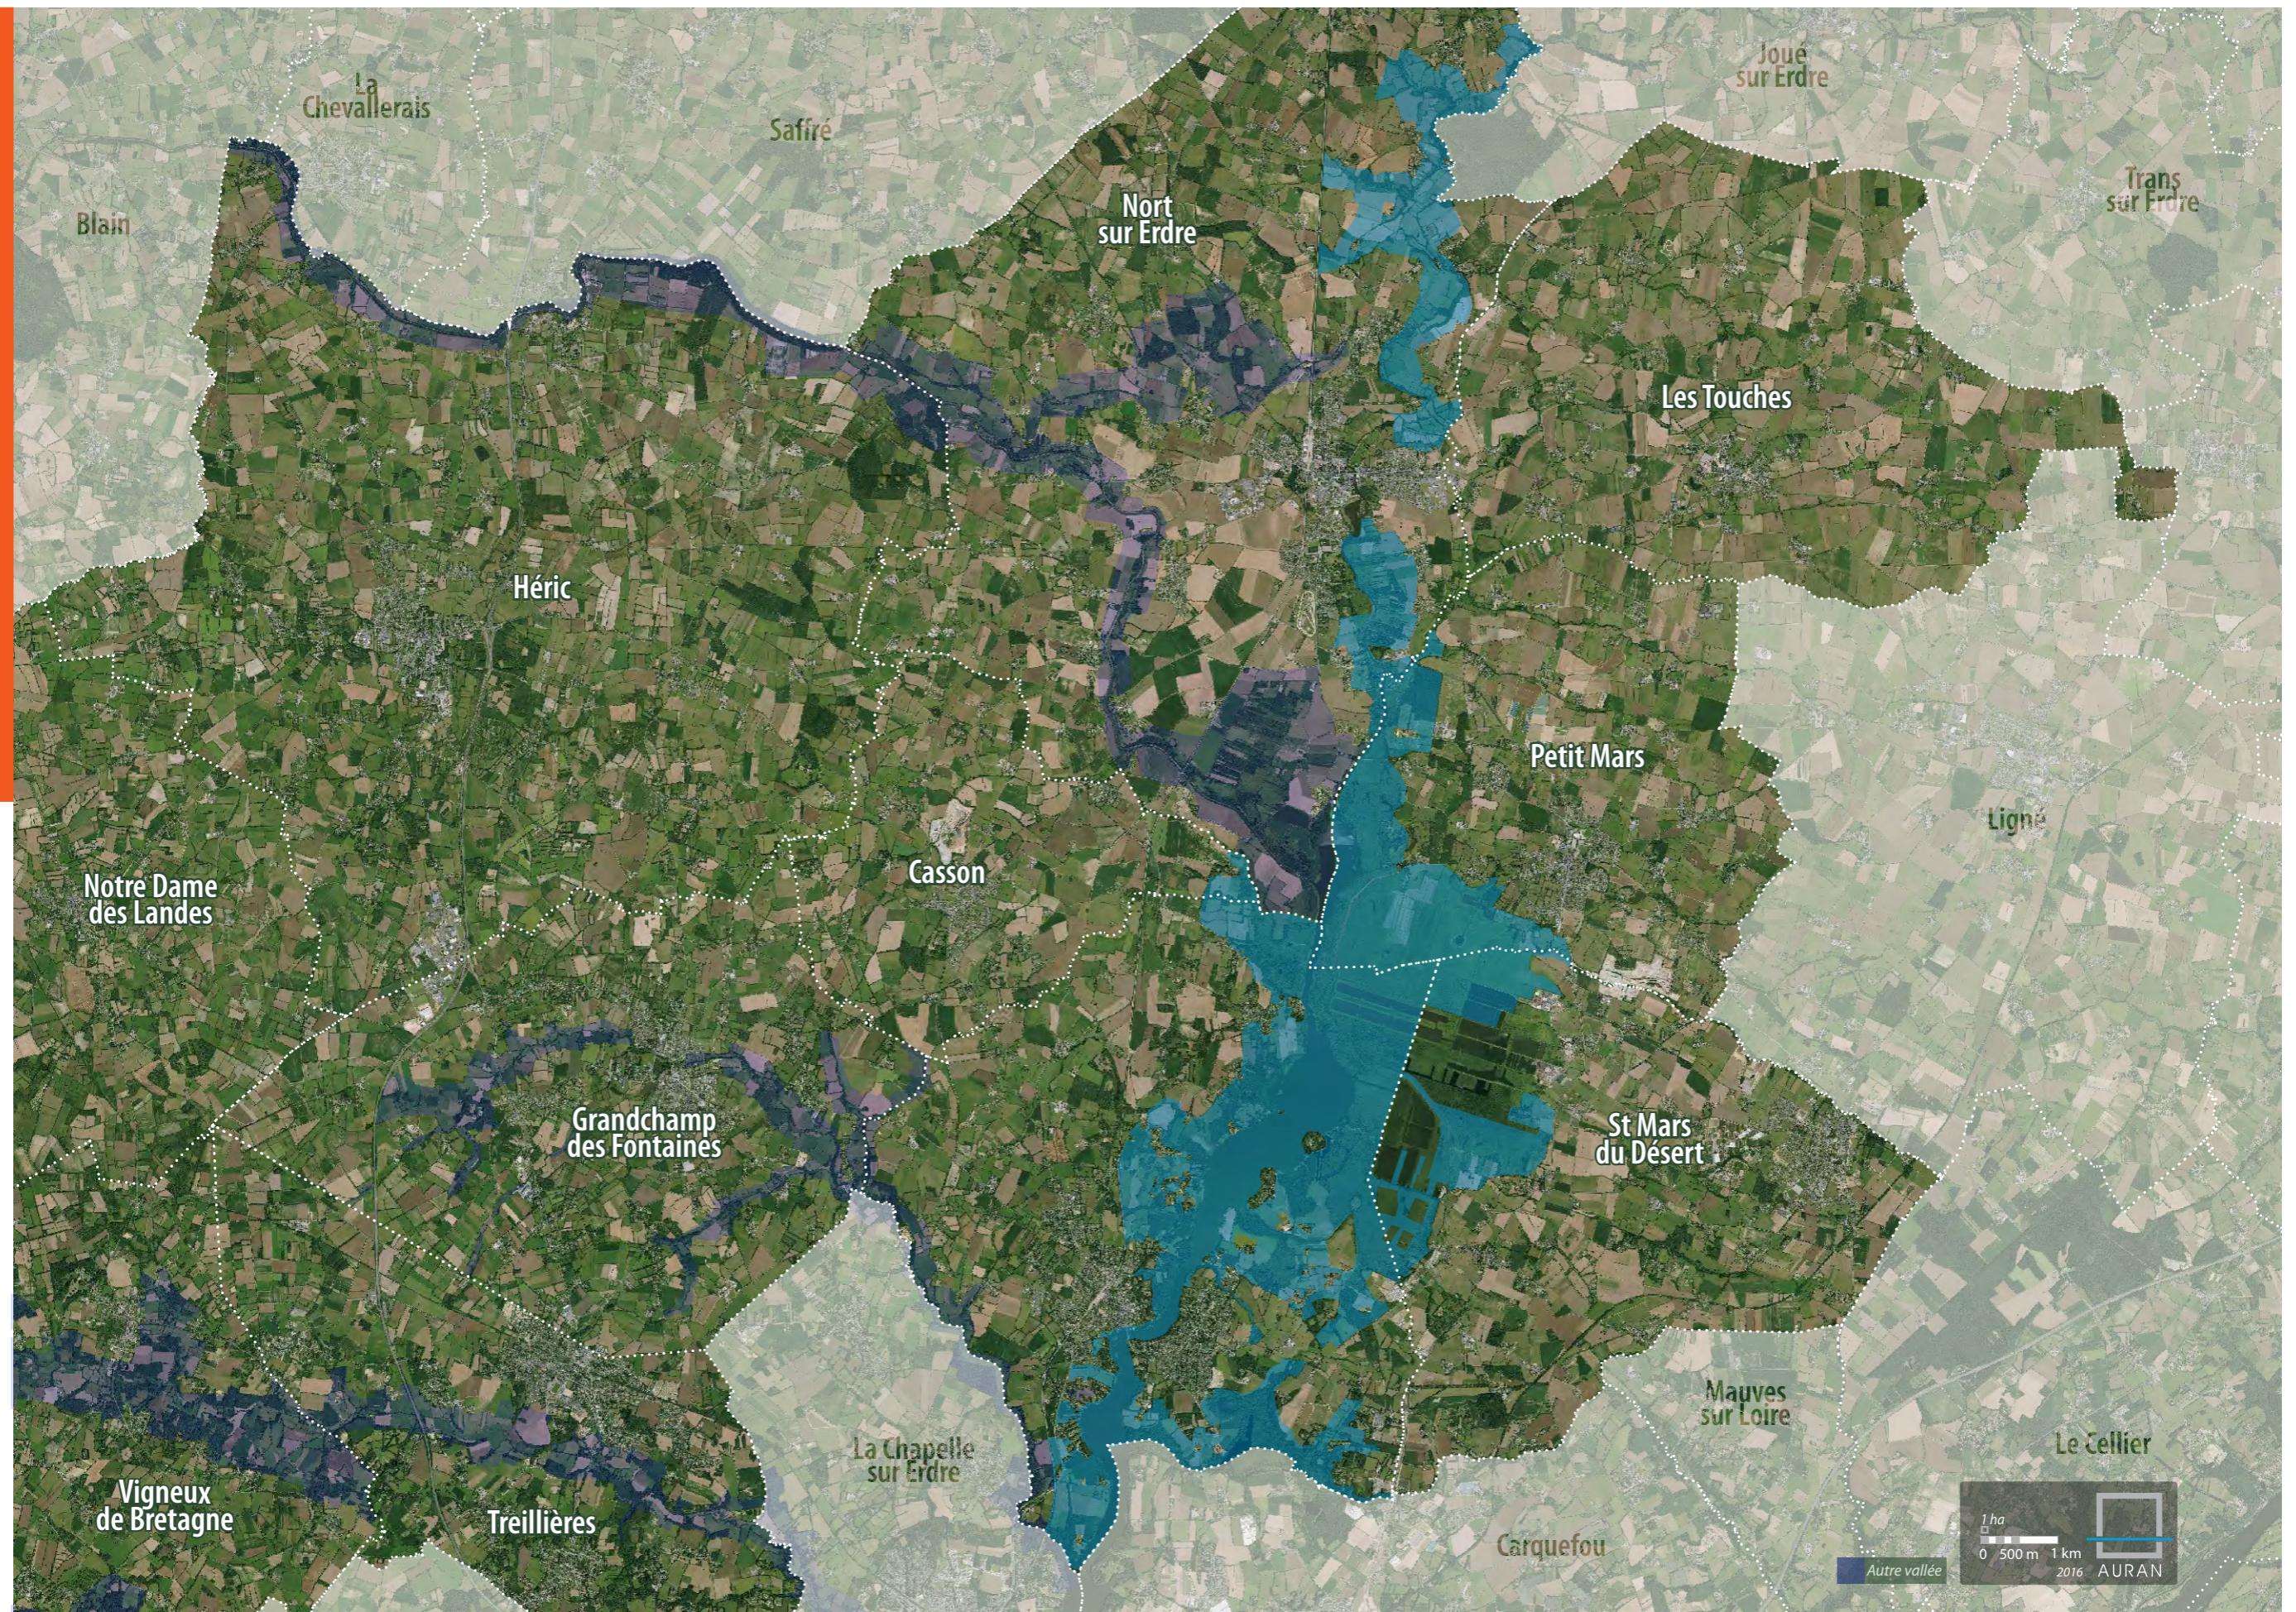

ABORDS ERDRE AMONT - Erdre et Gesvres