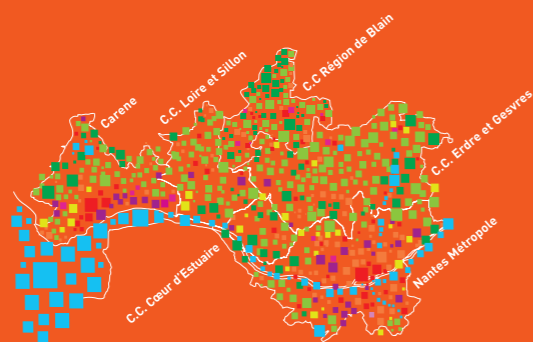

Cartes de délimitation des espaces à fort intérêt patrimonial

Elles délimitent, pour le SCoT, cartographiquement les espaces naturels et paysages à fort intérêt patrimonial, au titre de la DTA de l'Estuaire de la Loire :

- Vallée du Cens
- Vallée du Gesvres
- Vallée de l'Hocmard
- Abords du Canal de Nantes à Brest
- Coteaux du Sillon de Bretagne
- Abords Erdre amont
- Vallée de la Sèvre Nantaise

VALLÉE DU CENS - Erdre et Gesvres

VALLÉE DU GESVRES - Nantes Métropole

VALLÉE DU GESVRES - Erdre et Gesvres

VALLÉE DE L'HOCMARD - Erdre et Gesvres

ABORDS DU CANAL DE NANTES À BREST - Erdre et Gesvres

ABORDS DU CANAL DE NANTES À BREST - Pays de Blain

COTEAUX DU SILLON DE BRETAGNE - Loire et Sillon

ABORDS ERDRE AMONT - Erdre et Gesvres

VALLÉE DE LA SÈVRE NANTAISE - Nantes Métropole

NANTES SAINT-NAZAIRE PÔLE MÉTROPOLITAIN
2, COURS DU CHAMP DE MARS – 44923 NANTES CEDEX 9
WWW.NANTESSAINTNAZAIRE.FR