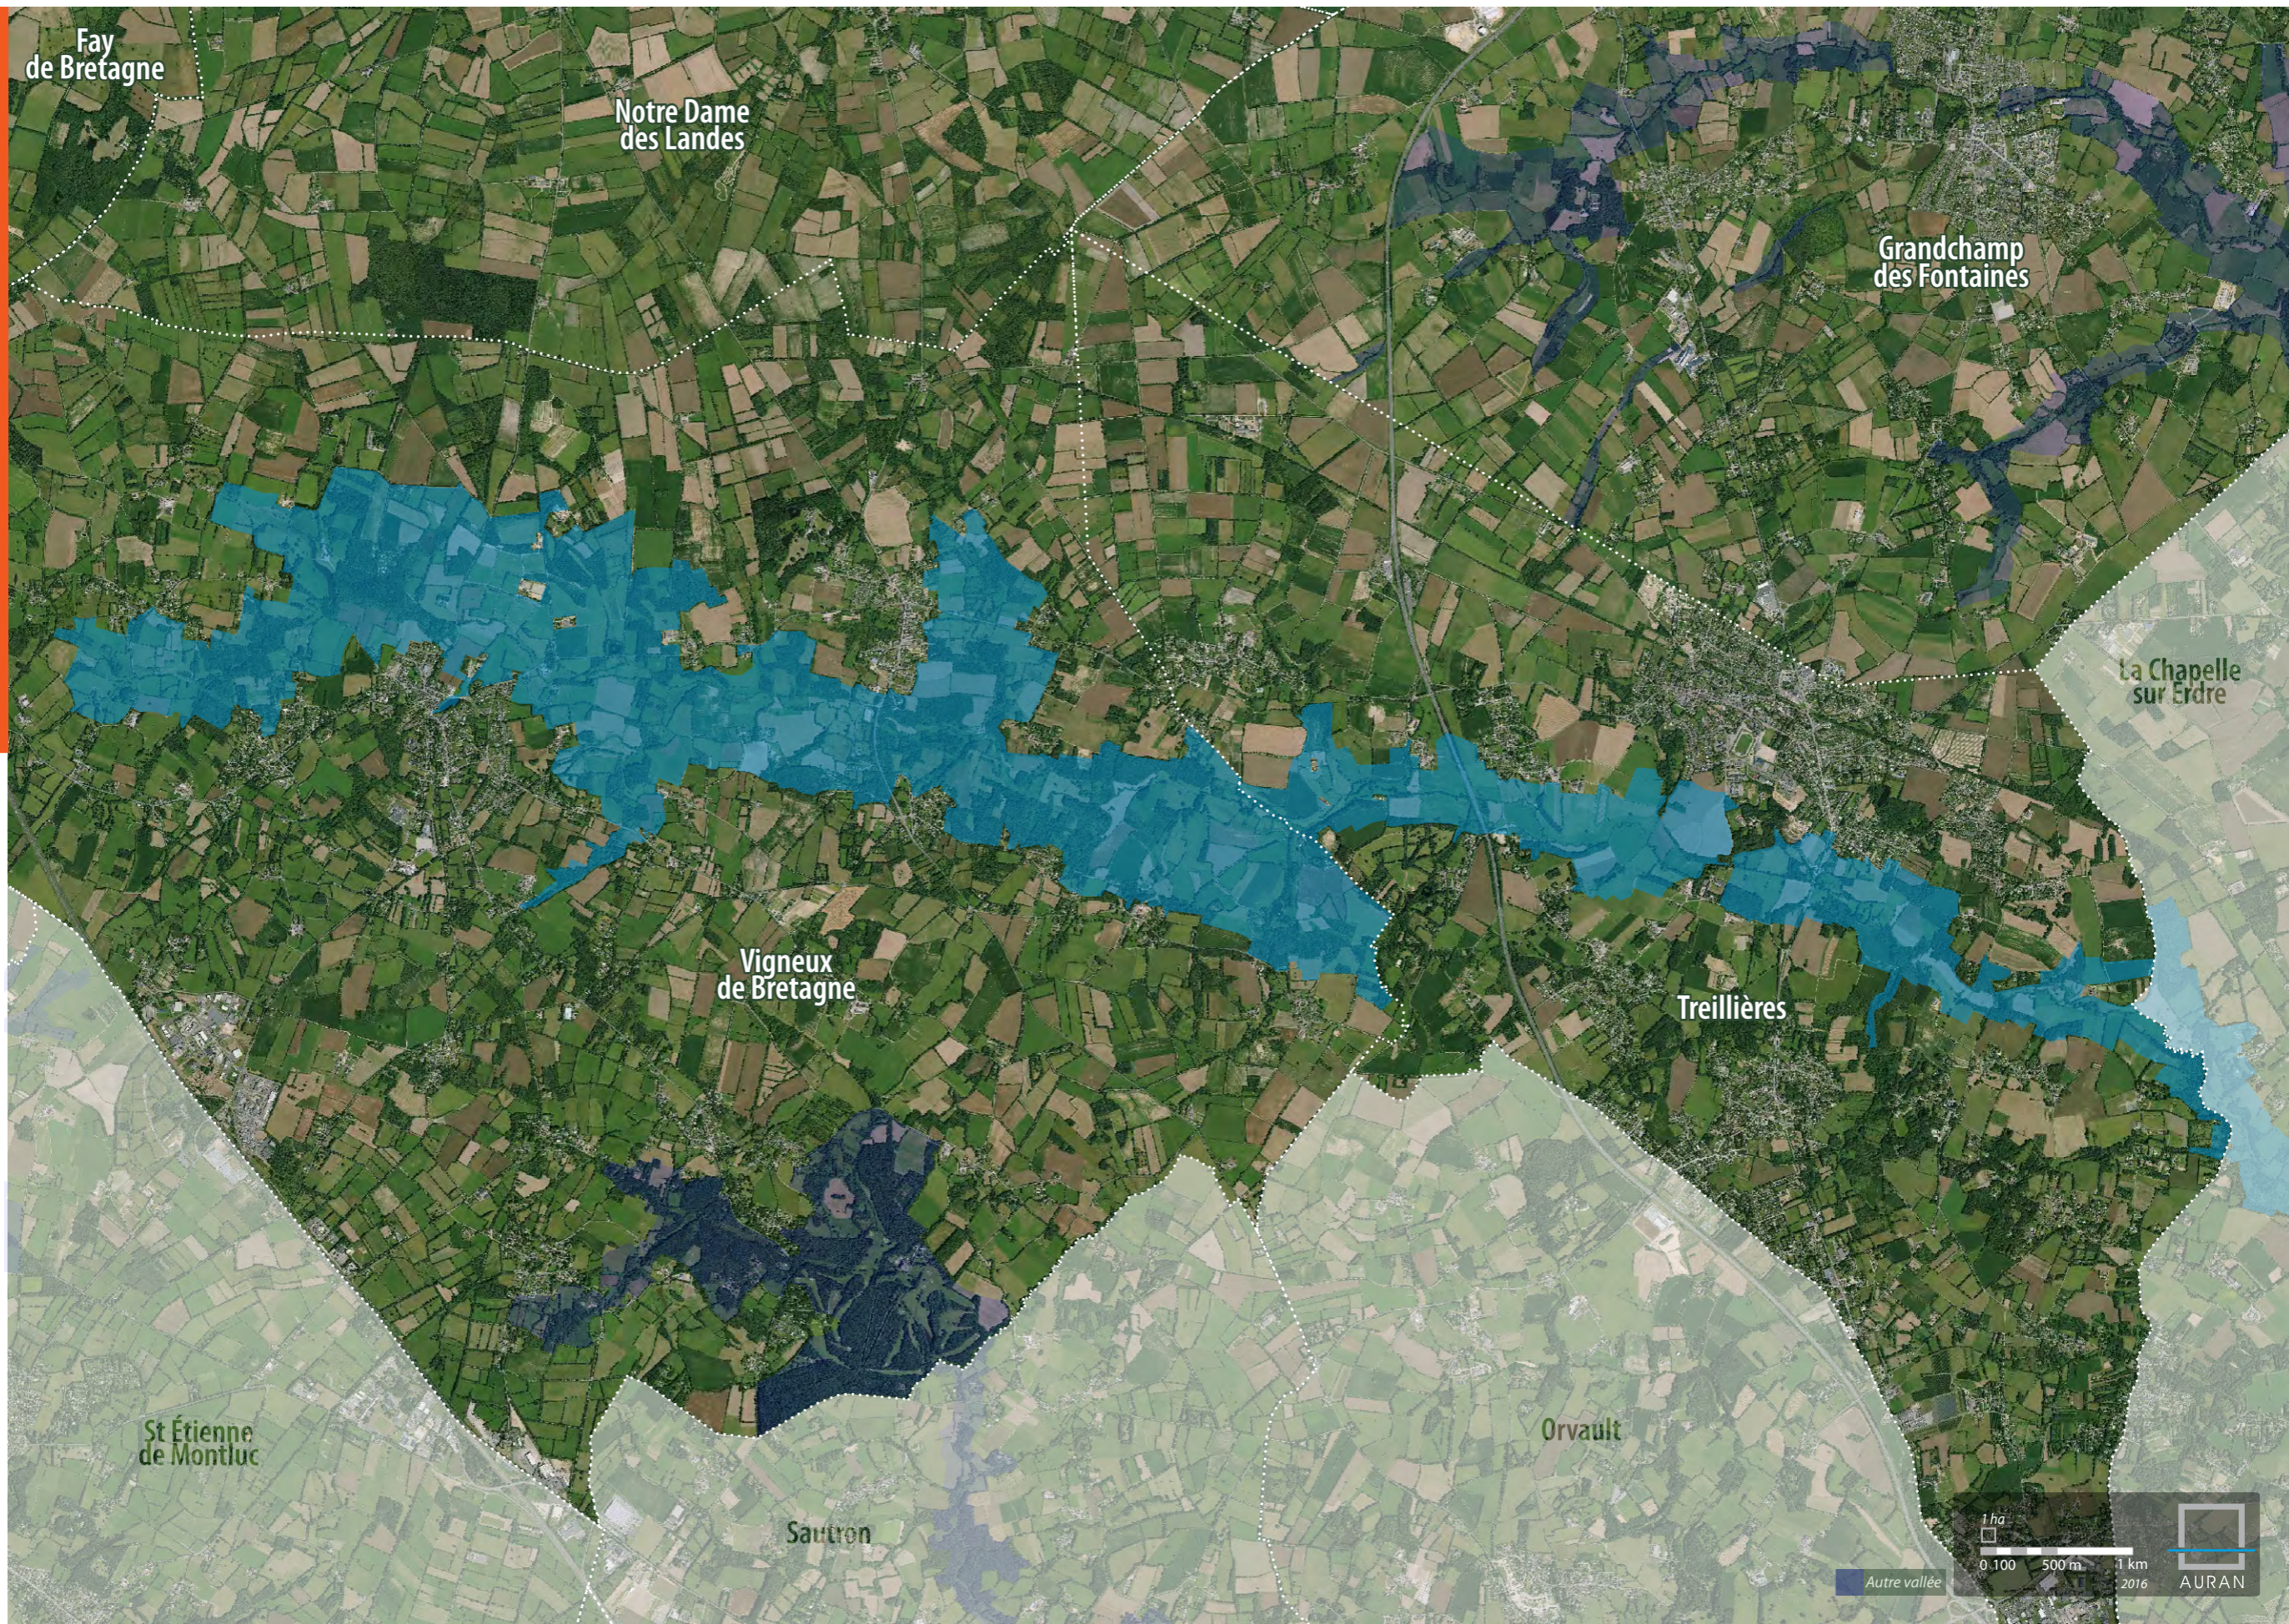

Cartes de délimitation des espaces à fort intérêt patrimonial

Elles délimitent, pour le SCoT, cartographiquement les espaces naturels et paysages à fort intérêt patrimonial, au titre de la DTA de l'Estuaire de la Loire :

- Vallée du Cens
- Vallée du Gesvres
- Vallée de l'Hocmard
- Abords du Canal de Nantes à Brest
- Coteaux du Sillon de Bretagne
- Abords Erdre amont
- Vallée de la Sèvre Nantaise

VALLÉE DU CENS - Erdre et Gesvres

VALLÉE DU GESVRES - Nantes Métropole

VALLÉE DU GESVRES - Erdre et Gesvres

VALLÉE DE L'HOCMARD - Erdre et Gesvres

ABORDS DU CANAL DE NANTES À BREST - Erdre et Gesvres

ABORDS DU CANAL DE NANTES À BREST - Pays de Blain