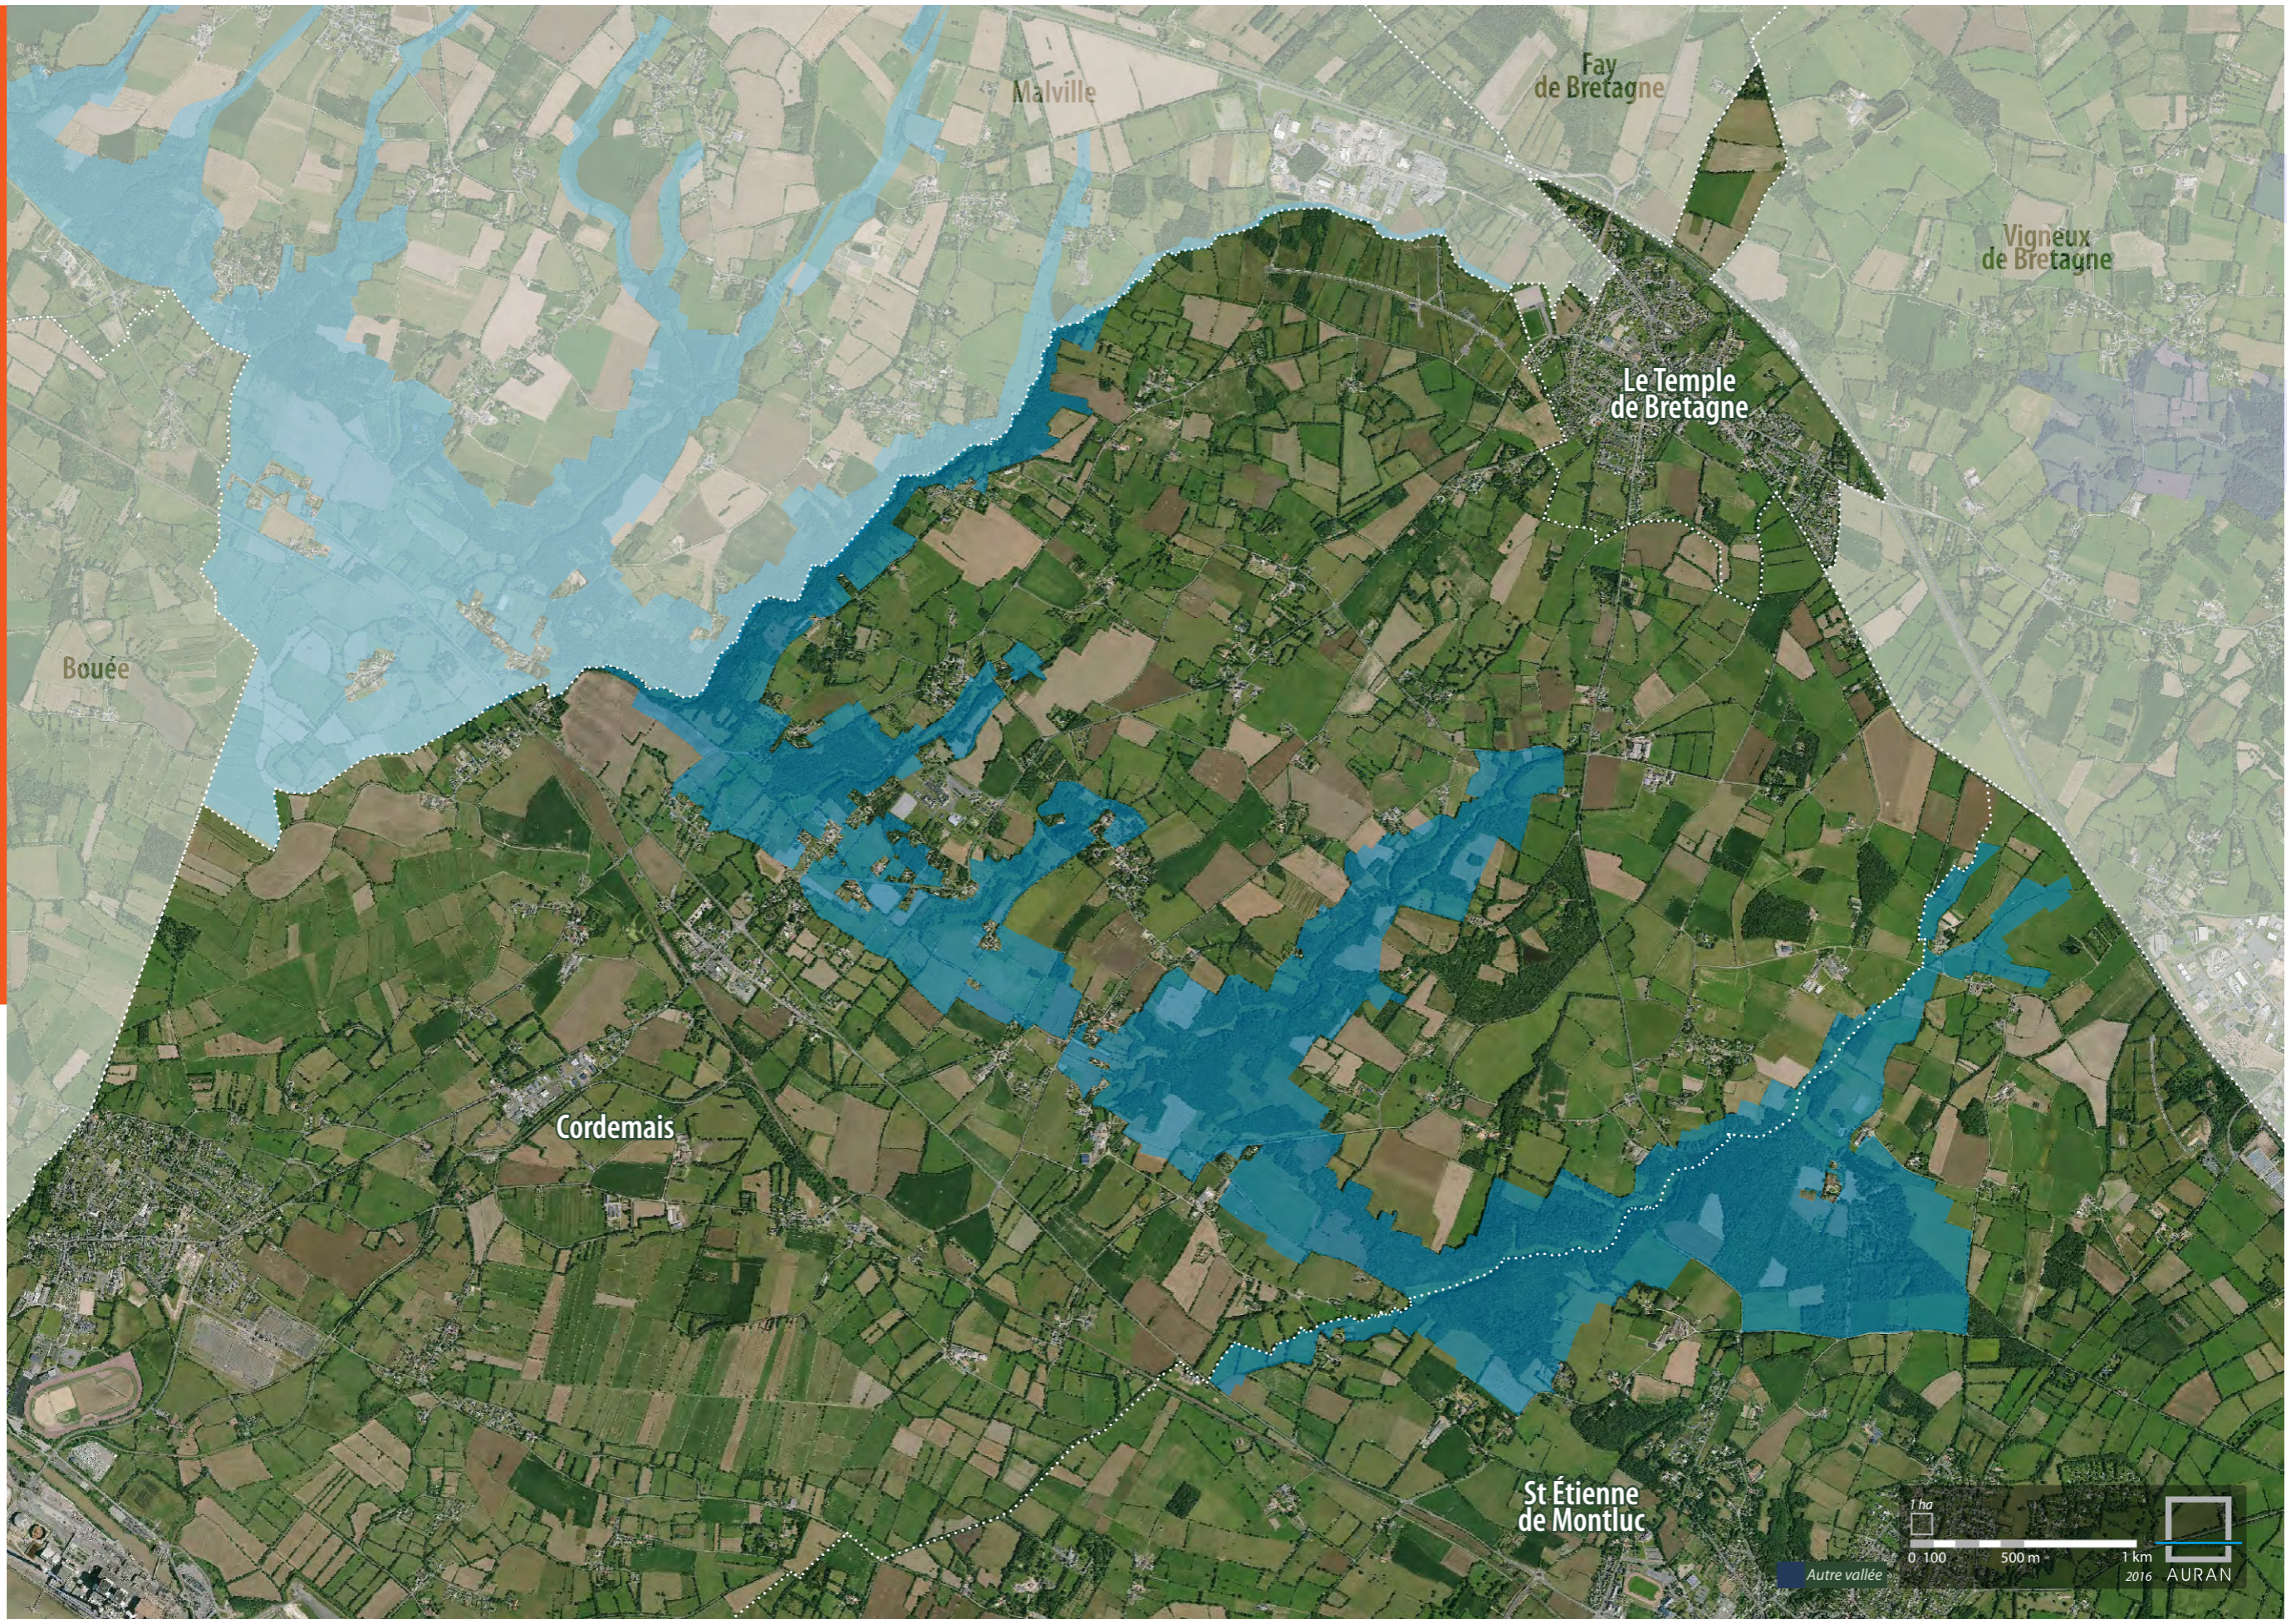

Cartes de délimitation des espaces à fort intérêt patrimonial

Elles délimitent, pour le SCoT, cartographiquement les espaces naturels et paysages à fort intérêt patrimonial, au titre de la DTA de l'Estuaire de la Loire :

- Vallée du Cens
- Vallée du Gesvres
- Vallée de l'Hocmard
- Abords du Canal de Nantes à Brest
- Coteaux du Sillon de Bretagne
- Abords Erdre amont
- Vallée de la Sèvre Nantaise

VALLÉE DU CENS - Erdre et Gesvres

VALLÉE DU GESVRES - Nantes Métropole

VALLÉE DU GESVRES - Erdre et Gesvres

VALLÉE DE L'HOCMARD - Erdre et Gesvres

ABORDS DU CANAL DE NANTES À BREST - Erdre et Gesvres

ABORDS DU CANAL DE NANTES À BREST - Pays de Blain