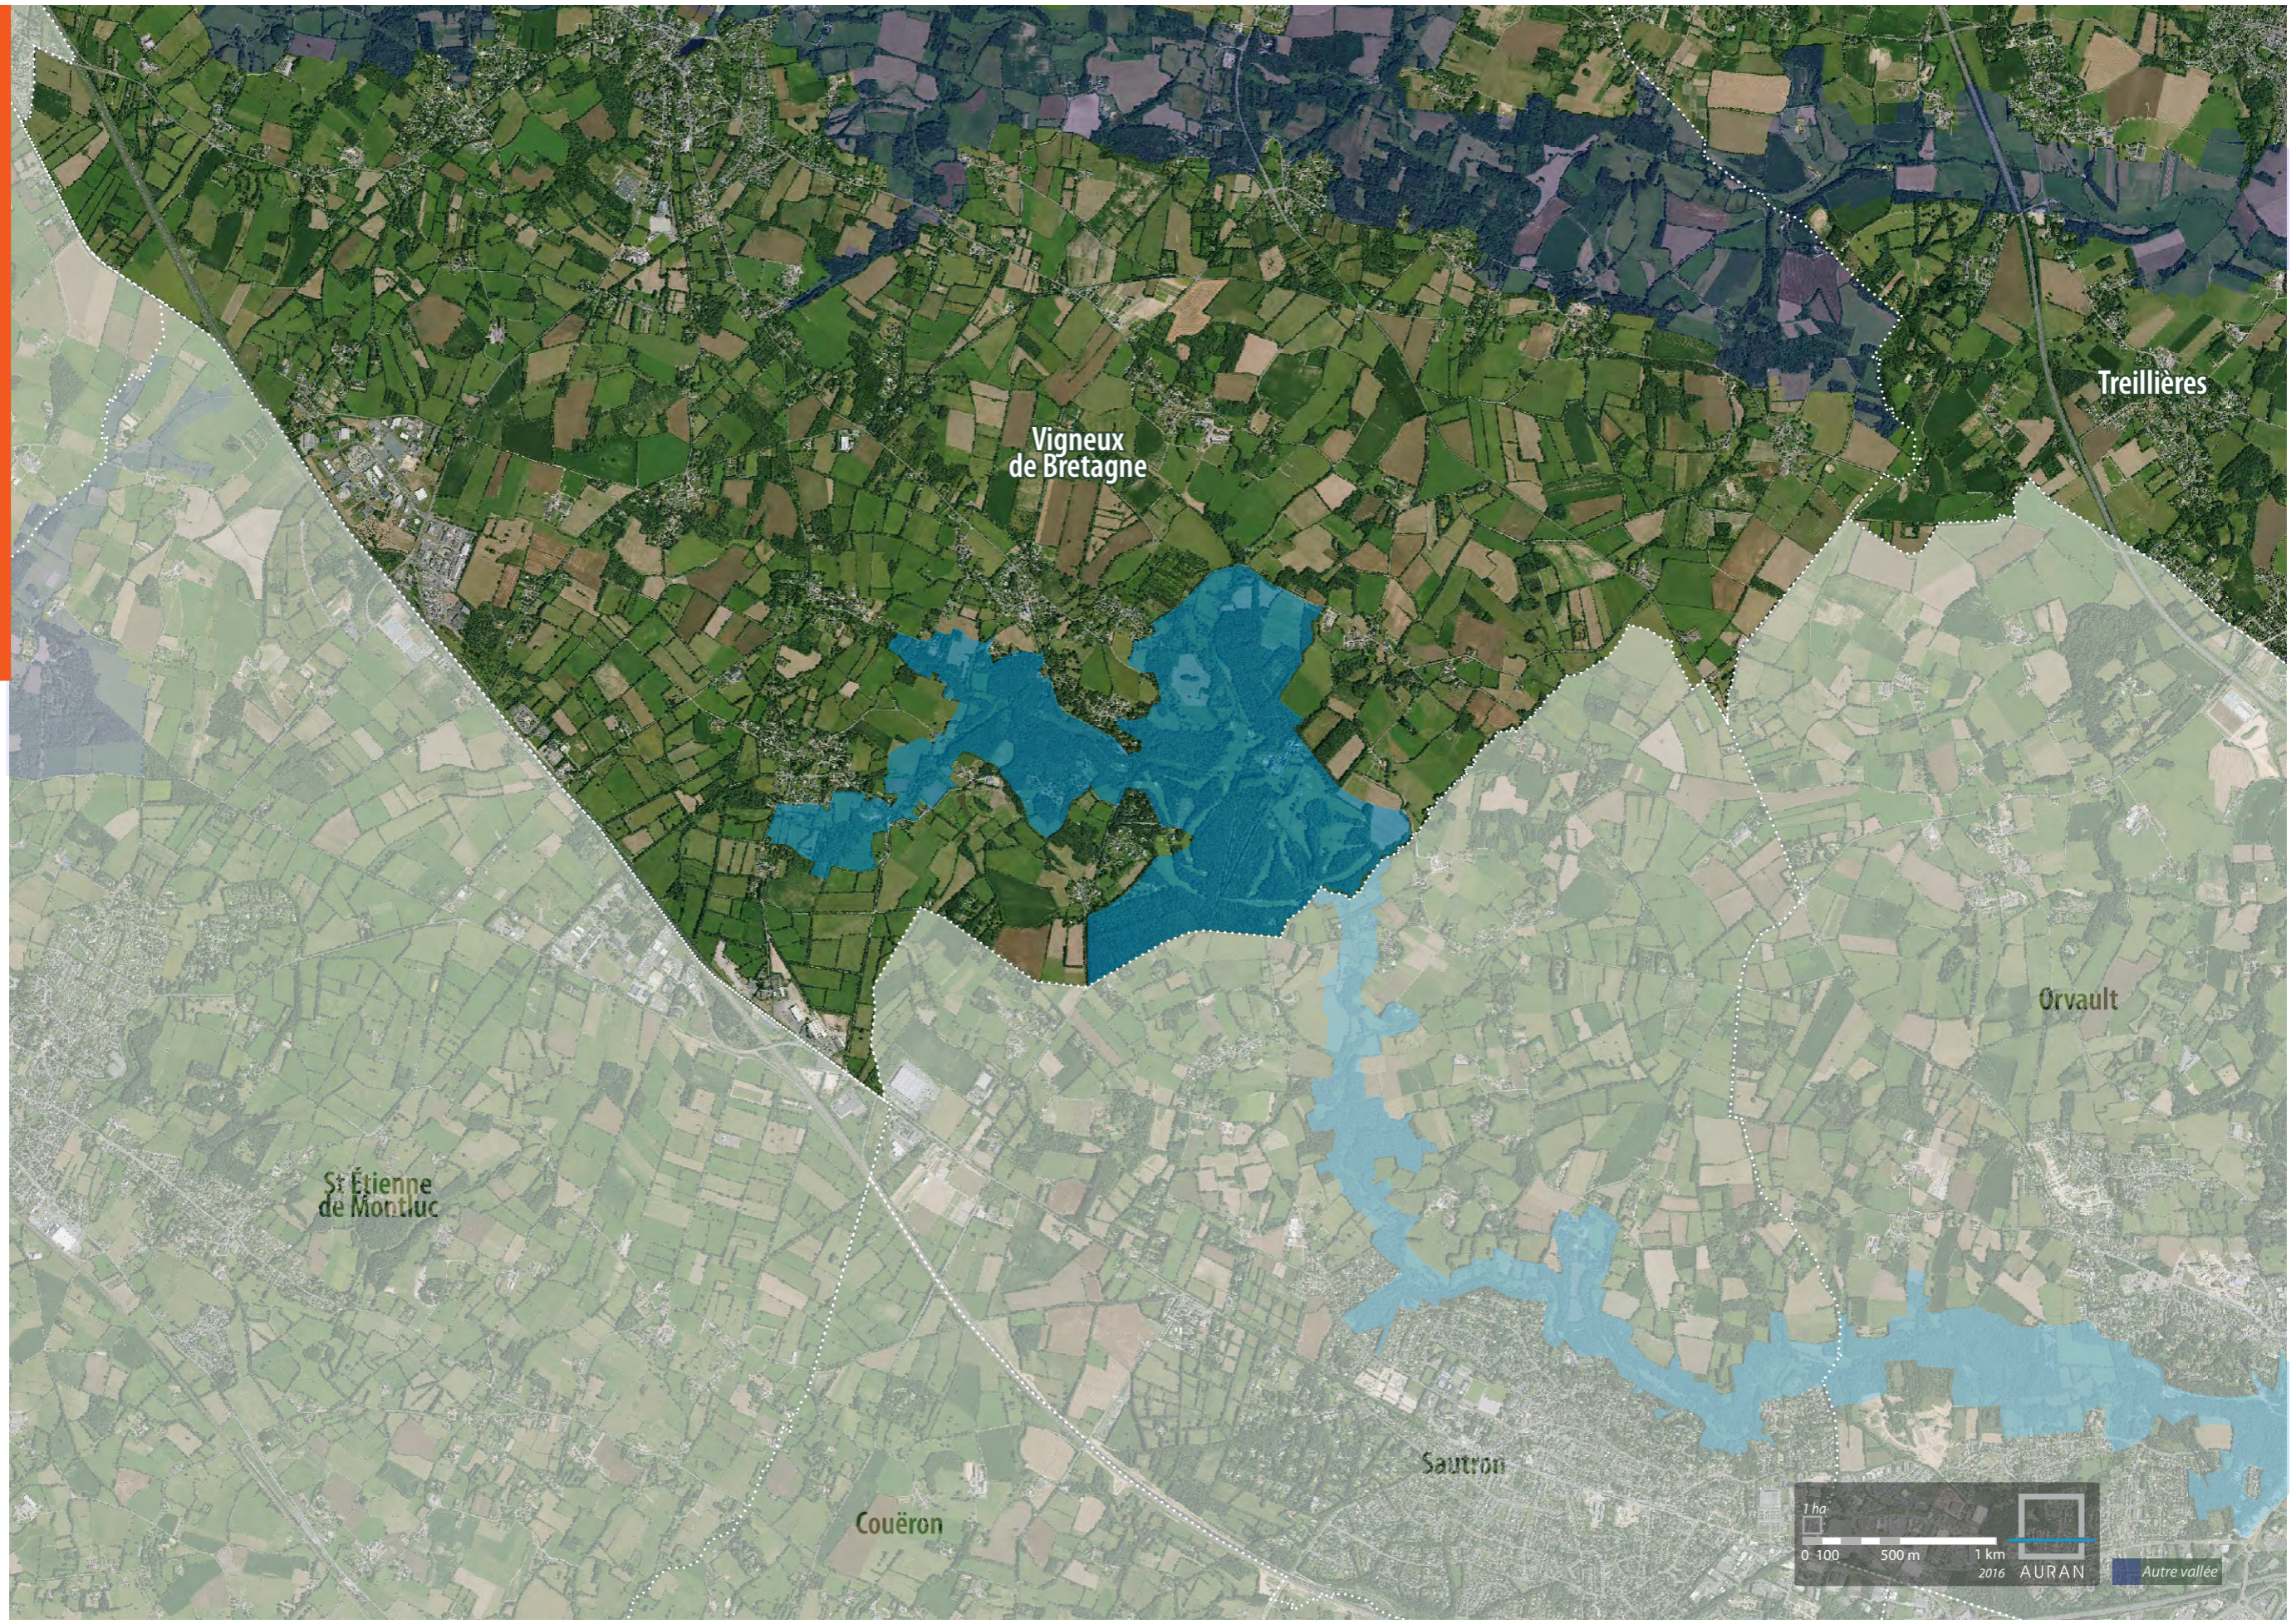

**DÉLIMITATION DES ESPACES NATURELS À PROTÉGER
AU TITRE DE LA DTA DE L'ESTUAIRE DE LA LOIRE**

-  Espaces naturels et paysages d'intérêt exceptionnel
-  Espaces naturels et paysages à fort intérêt patrimonial délimités par le SCoT
-  Forêts urbaines à créer
-  Parc Naturel Régional de Brière
-  Espace bâti
-  Périmètre du SCoT 2010 (adhésion de la CC de la région de Blain)

Cartes de délimitation des espaces à fort intérêt patrimonial

Elles délimitent, pour le SCoT, cartographiquement les espaces naturels et paysages à fort intérêt patrimonial, au titre de la DTA de l'Estuaire de la Loire :

- Vallée du Cens
- Vallée du Gesvres
- Vallée de l'Hocmard
- Abords du Canal de Nantes à Brest
- Coteaux du Sillon de Bretagne
- Abords Erdre amont
- Vallée de la Sèvre Nantaise

VALLÉE DU CENS - Erdre et Gesvres

VALLÉE DU GESVRES - Nantes Métropole

VALLÉE DU GESVRES - Erdre et Gesvres

VALLÉE DE L'HOCMARD - Erdre et Gesvres

ABORDS DU CANAL DE NANTES À BREST - Erdre et Gesvres

ABORDS DU CANAL DE NANTES À BREST - Pays de Blain