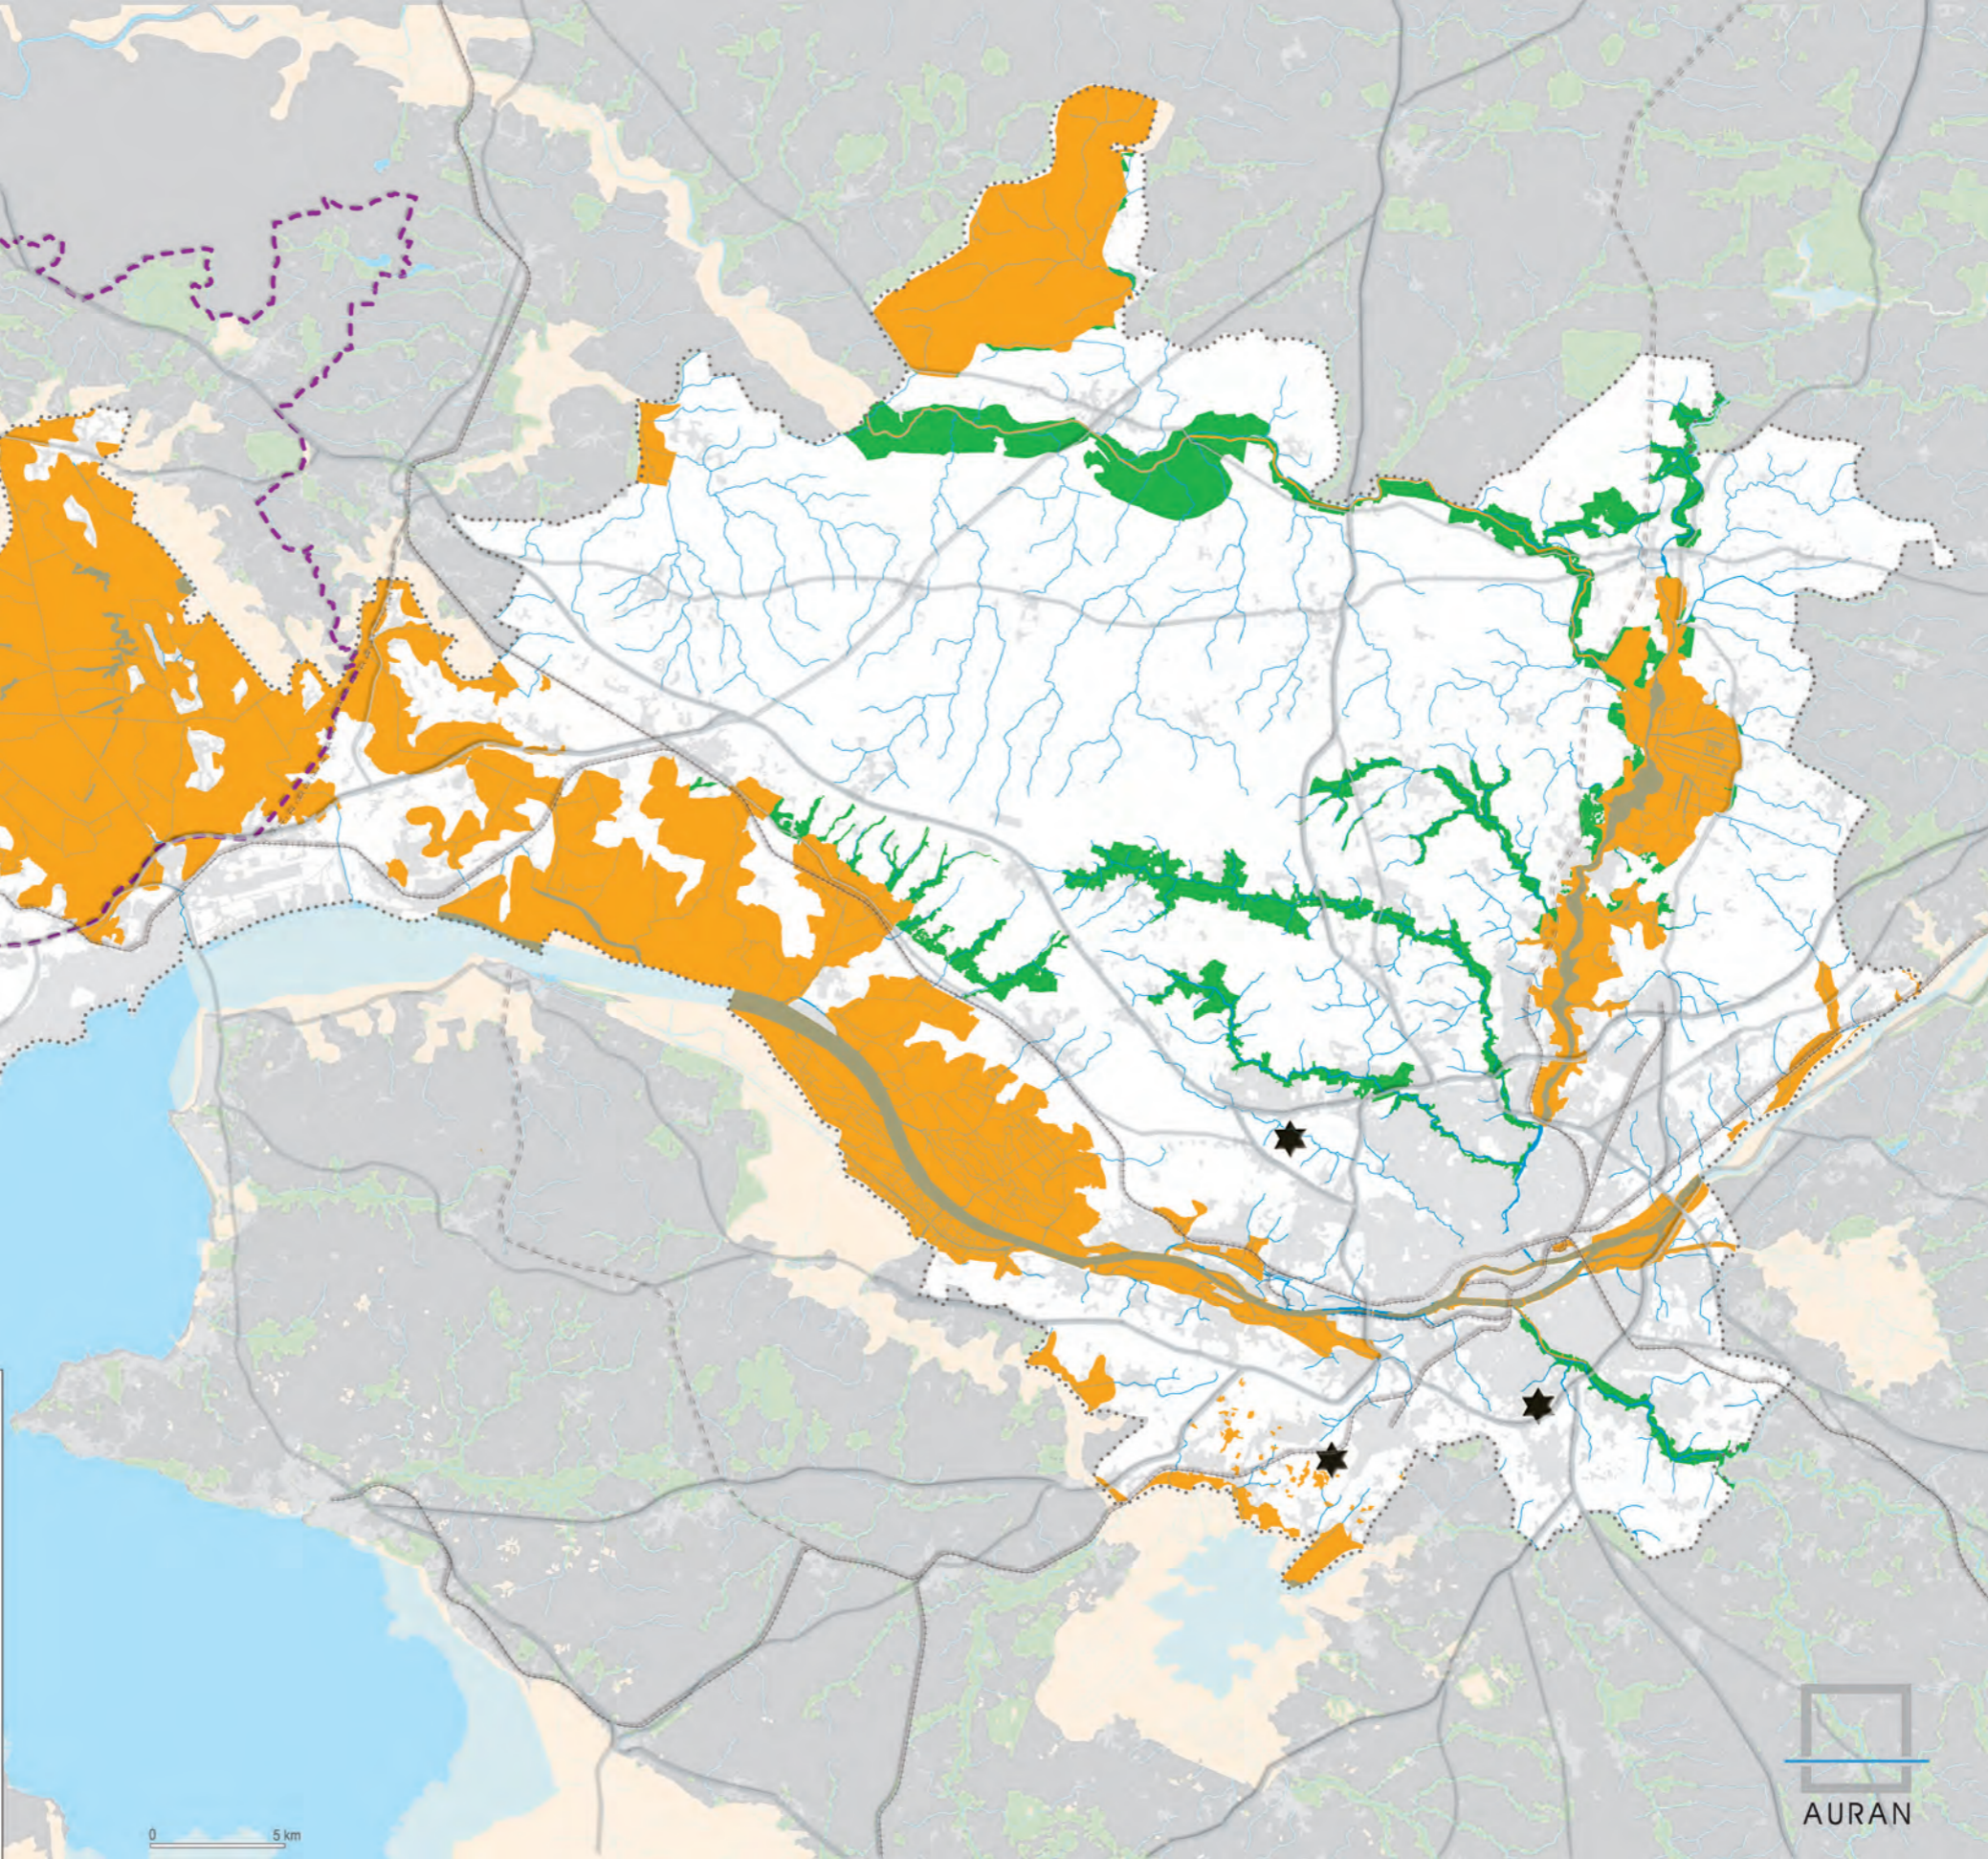

Document arrêté
Comité Syndical
9 mars 2016

NANTES SAINT-NAZAIRE
PÔLE MÉTROPOLITAIN

**Schéma de Cohérence
Territoriale Nantes Saint-Nazaire**

DOCUMENT D'ORIENTATIONS ET D'OBJECTIFS

**DOCUMENTS CARTOGRAPHIQUES - Vol.4
Cartes de délimitation des espaces à fort intérêt
patrimonial**

**DÉLIMITATION DES ESPACES NATURELS À PROTÉGER
AU TITRE DE LA DTA DE L'ESTUAIRE DE LA LOIRE**

-  Espaces naturels et paysages d'intérêt exceptionnel
-  Espaces naturels et paysages à fort intérêt patrimonial délimités par le SCoT
-  Forêts urbaines à créer
-  Parc Naturel Régional de Brière
-  Espace bâti
-  Périmètre du SCoT 2010 (adhésion de la CC de la région de Blain)

Cartes de délimitation des espaces à fort intérêt patrimonial

Elles délimitent, pour le SCoT, cartographiquement les espaces naturels et paysages à fort intérêt patrimonial, au titre de la DTA de l'Estuaire de la Loire :

- Vallée du Cens
- Vallée du Gesvres
- Vallée de l'Hocmard
- Abords du Canal de Nantes à Brest
- Coteaux du Sillon de Bretagne
- Abords Erdre amont
- Vallée de la Sèvre Nantaise

VALLÉE DU CENS - Erdre et Gesvres