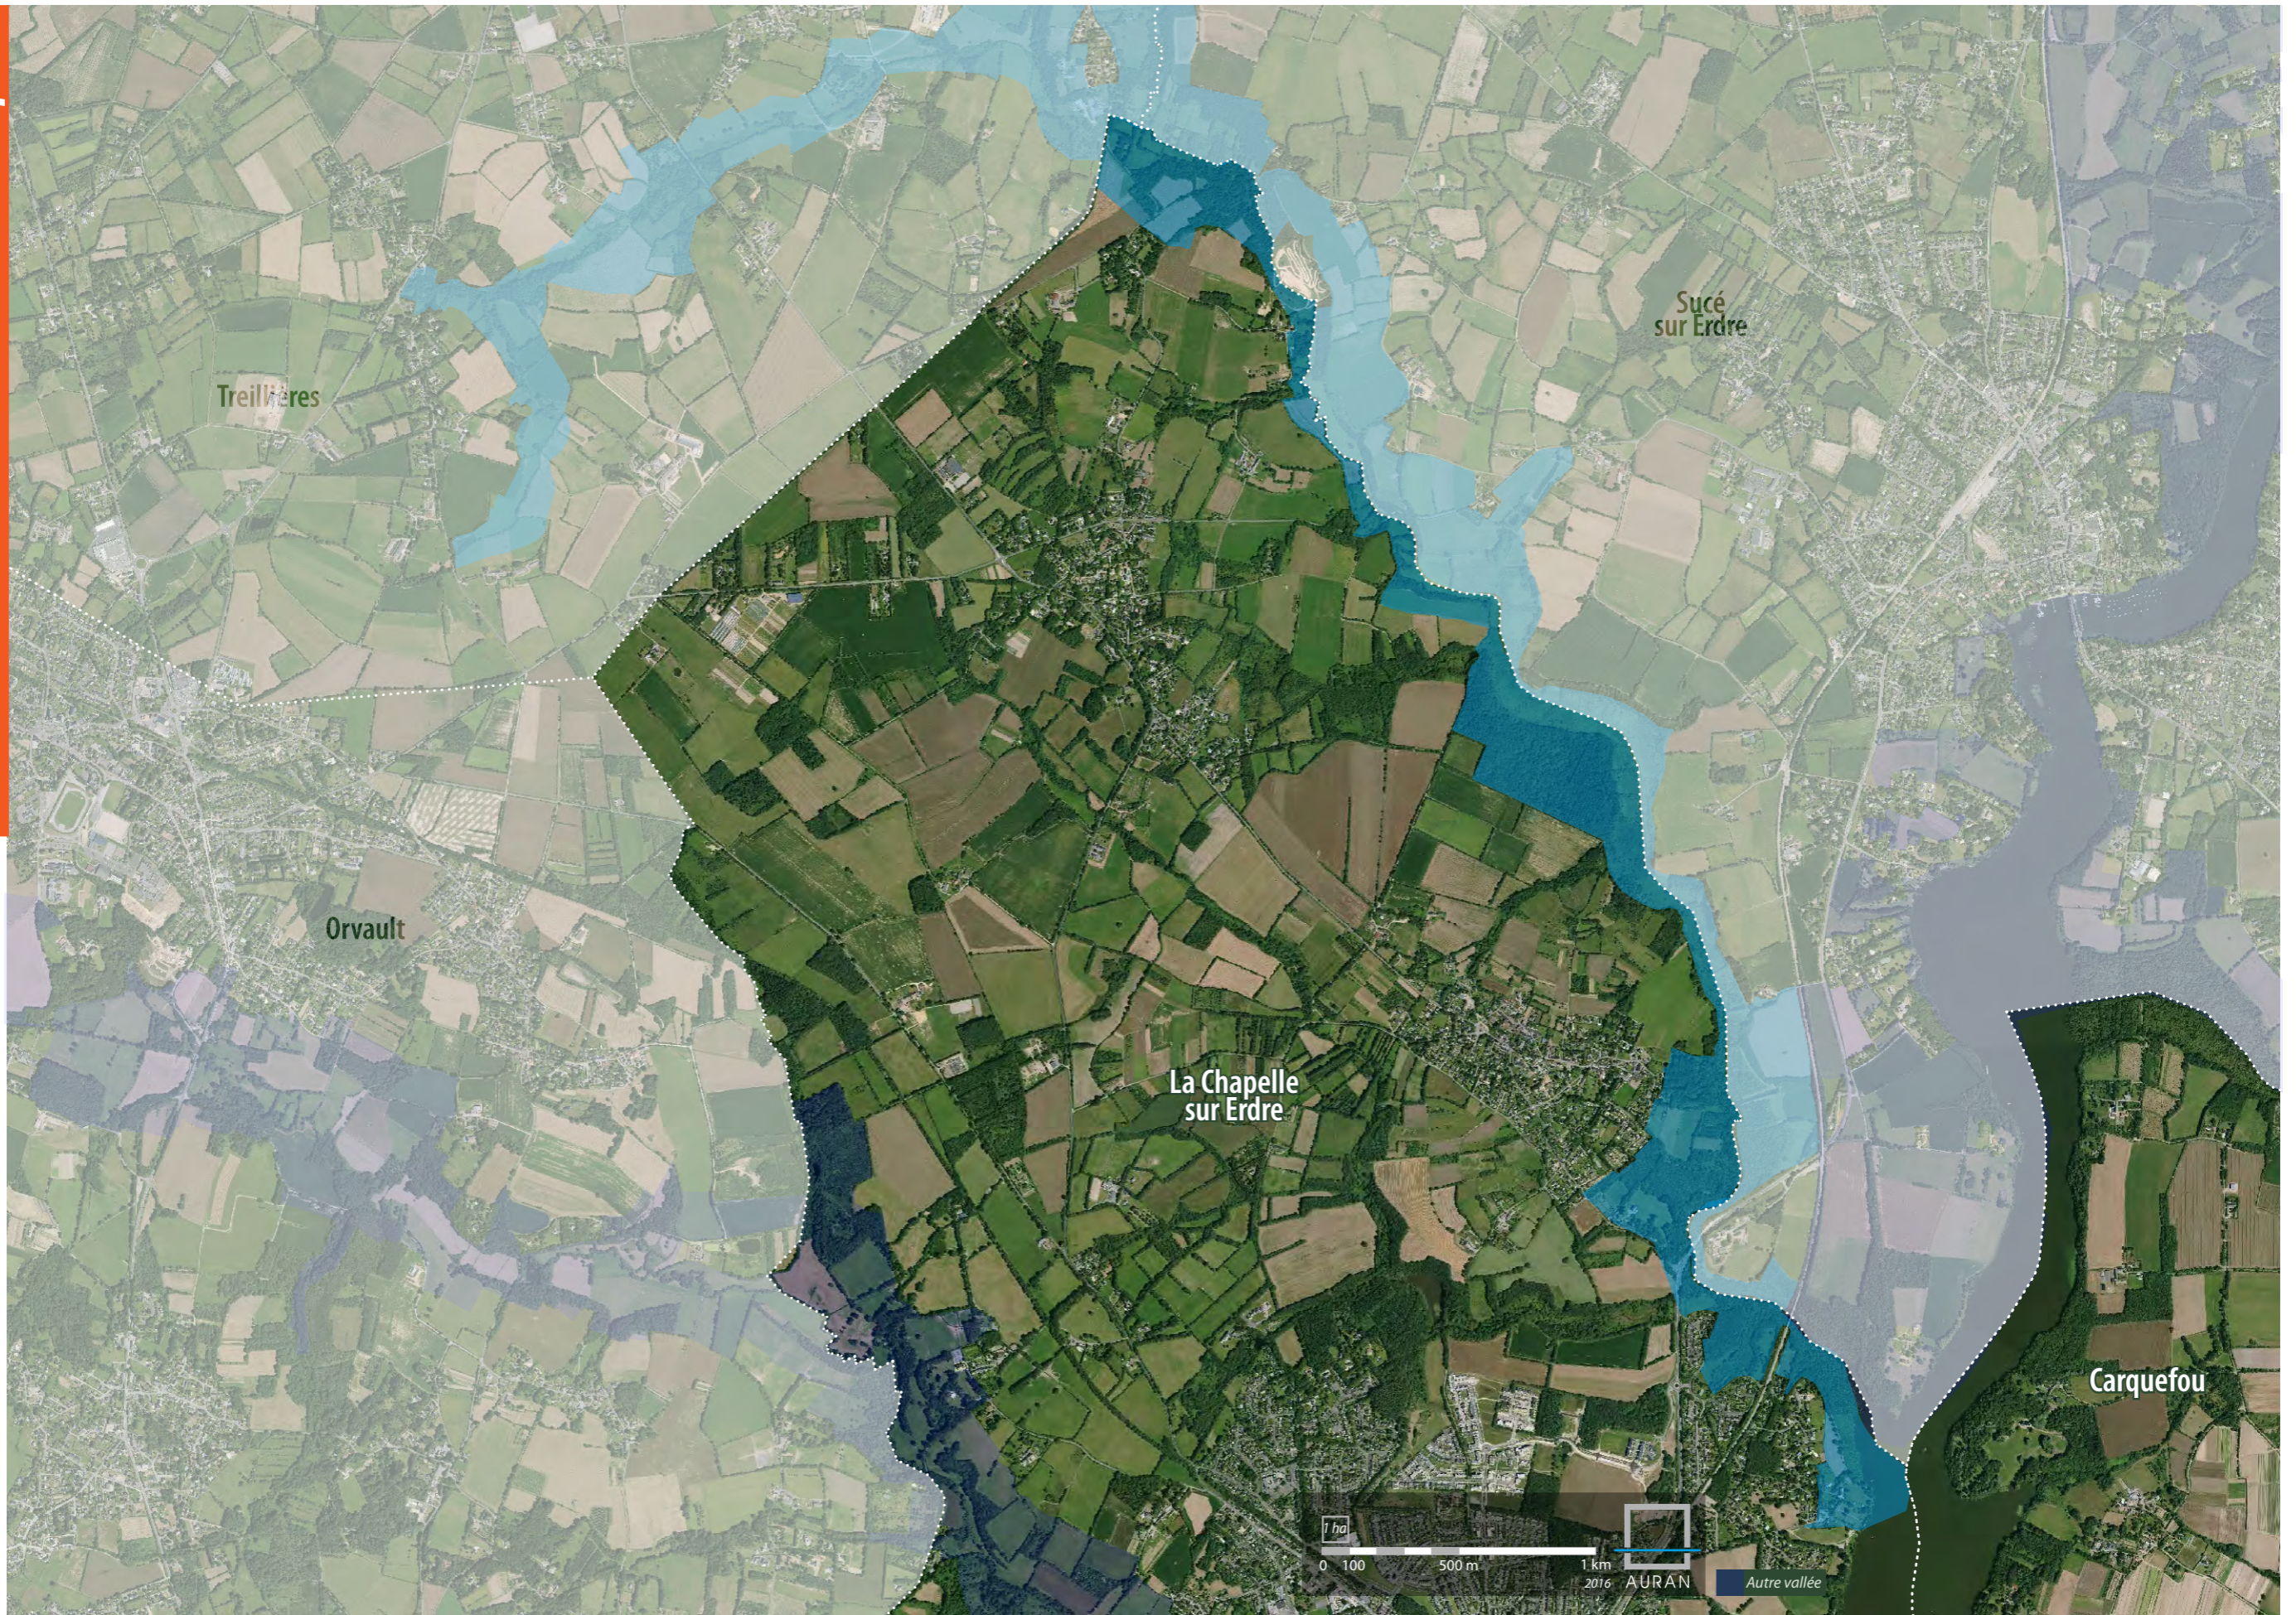

Cartes de délimitation des espaces à fort intérêt patrimonial

Elles délimitent, pour le SCoT, cartographiquement les espaces naturels et paysages à fort intérêt patrimonial, au titre de la DTA de l'Estuaire de la Loire :

- Vallée du Cens
- Vallée du Gesvres
- Vallée de l'Hocmard
- Abords du Canal de Nantes à Brest
- Coteaux du Sillon de Bretagne
- Abords Erdre amont
- Vallée de la Sèvre Nantaise

VALLÉE DU CENS - Erdre et Gesvres

VALLÉE DU GESVRES - Nantes Métropole

VALLÉE DU GESVRES - Erdre et Gesvres

VALLÉE DE L'HOCMARD - Erdre et Gesvres

ABORDS DU CANAL DE NANTES À BREST - Erdre et Gesvres

ABORDS DU CANAL DE NANTES À BREST - Pays de Blain