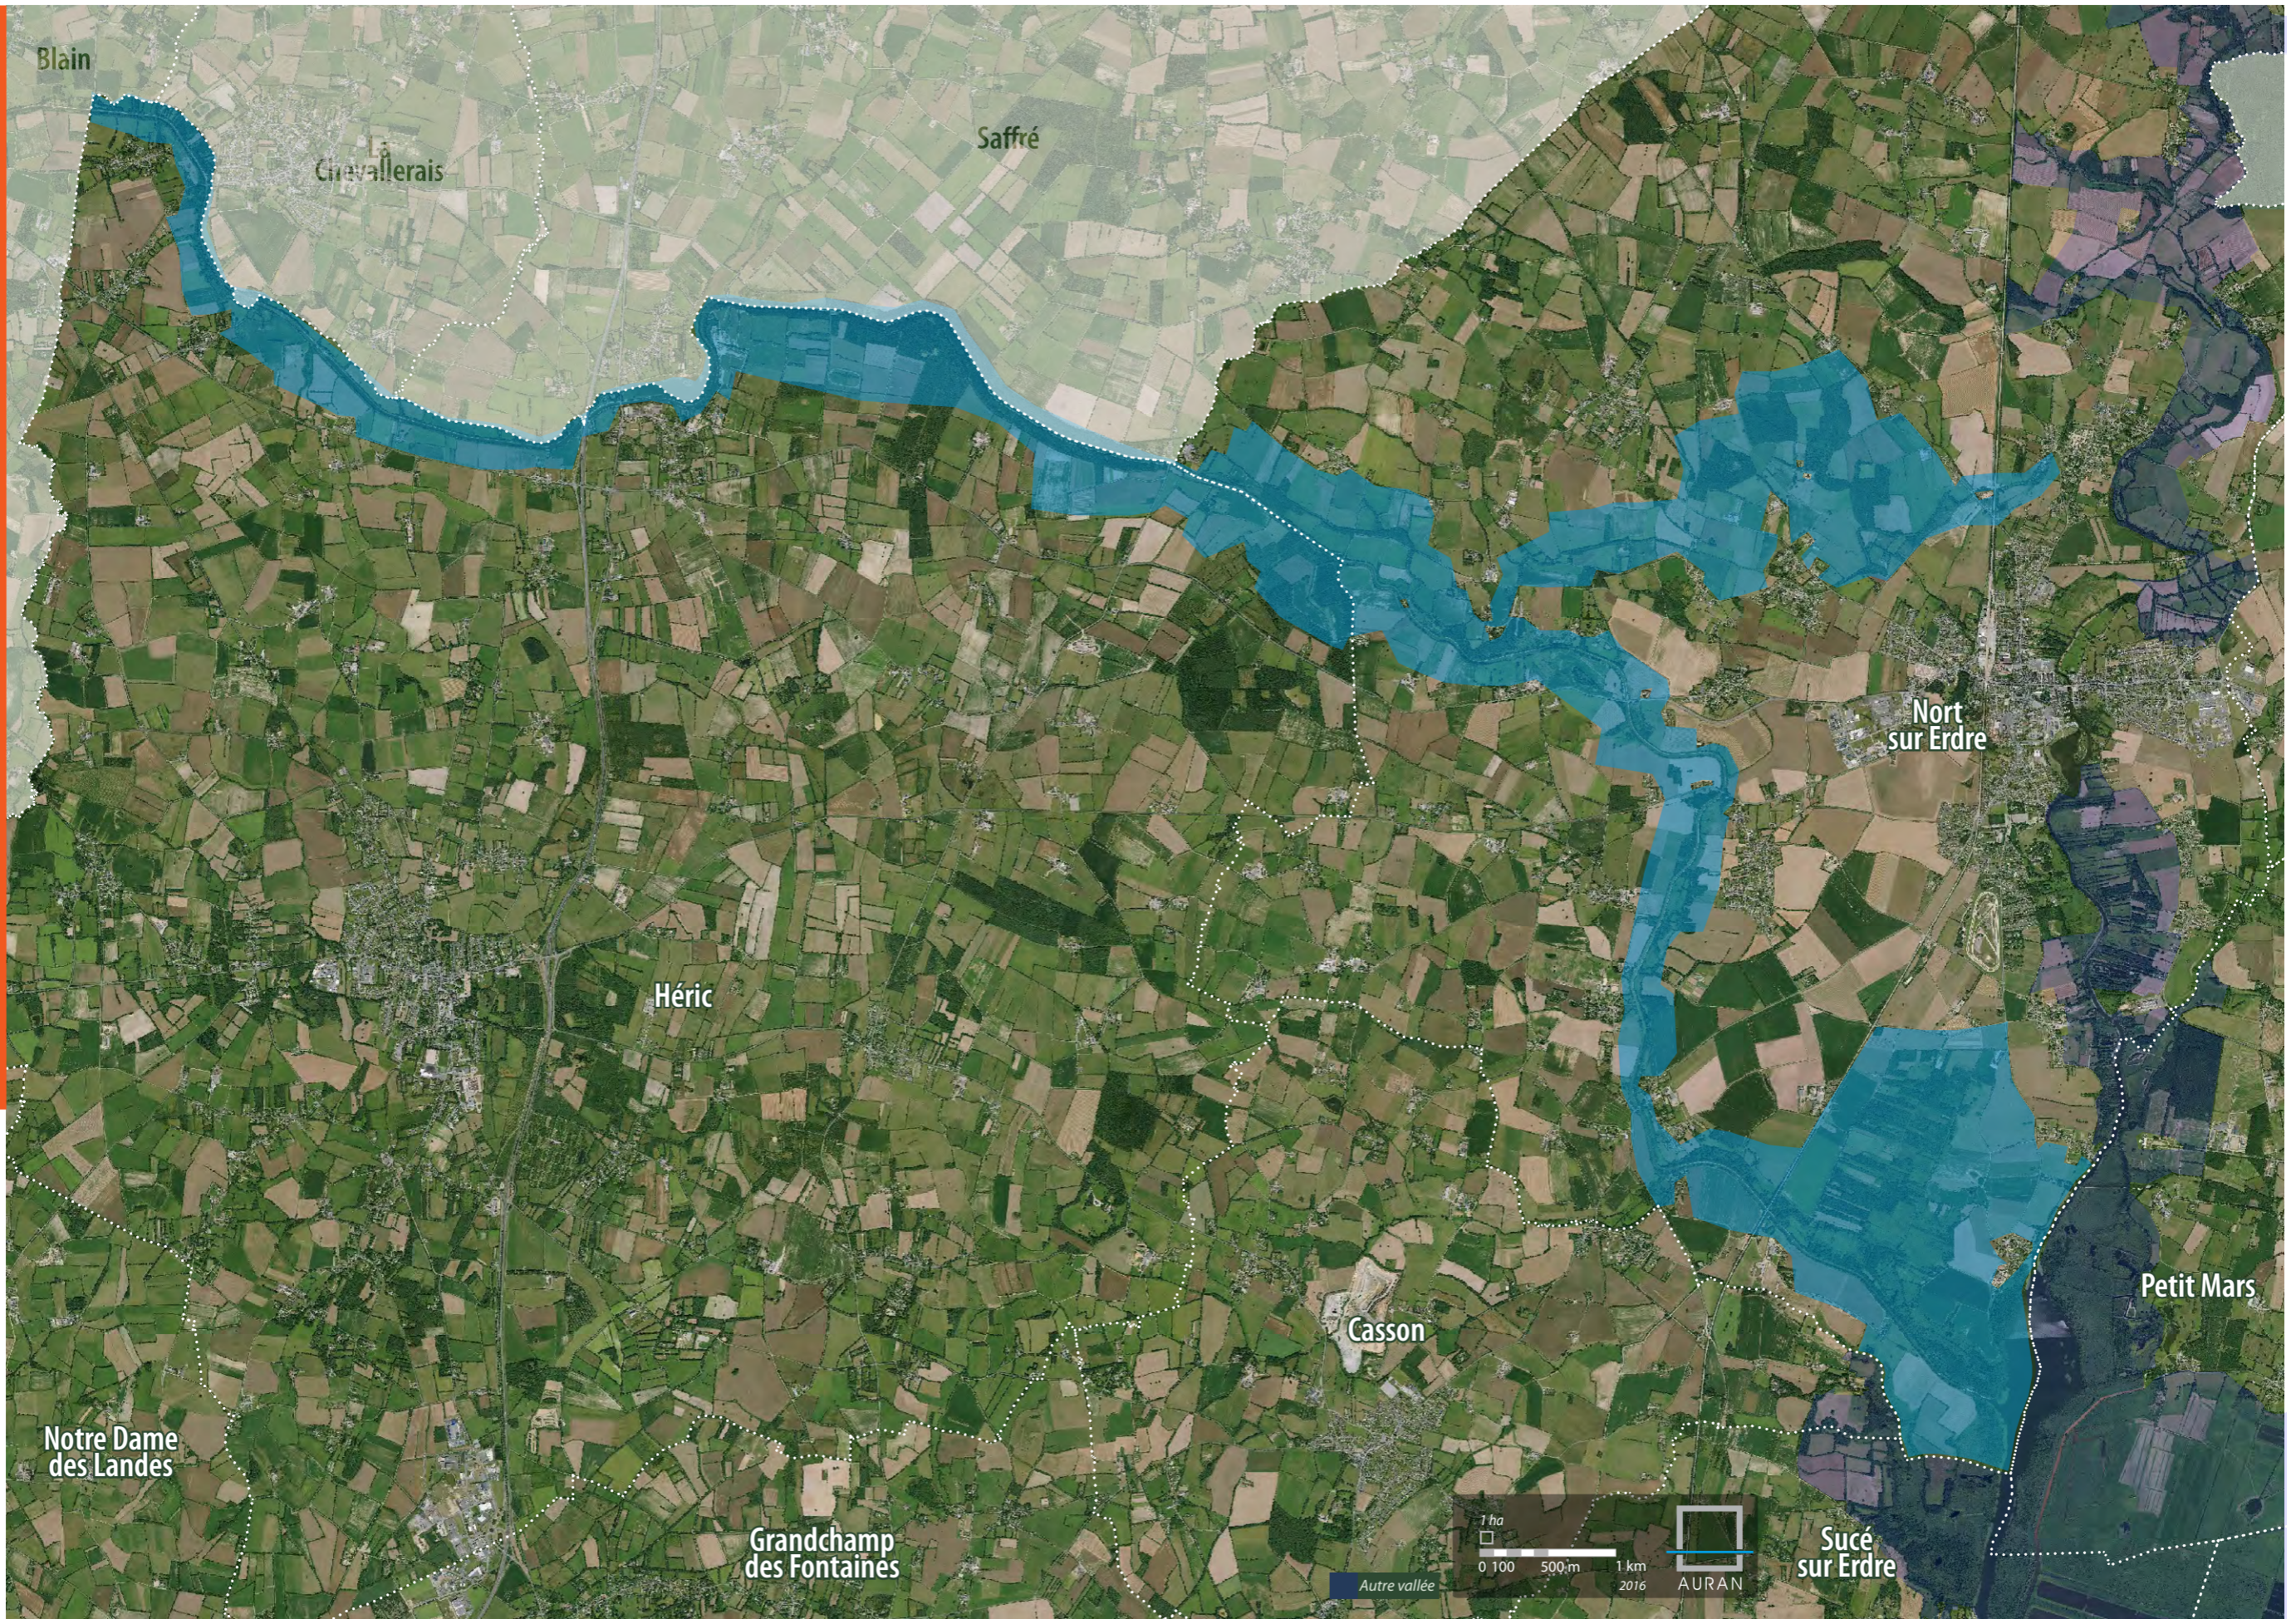

Cartes de délimitation des espaces à fort intérêt patrimonial

Elles délimitent, pour le SCoT, cartographiquement les espaces naturels et paysages à fort intérêt patrimonial, au titre de la DTA de l'Estuaire de la Loire :

- Vallée du Cens
- Vallée du Gesvres
- Vallée de l'Hocmard
- Abords du Canal de Nantes à Brest
- Coteaux du Sillon de Bretagne
- Abords Erdre amont
- Vallée de la Sèvre Nantaise

VALLÉE DU CENS - Erdre et Gesvres

VALLÉE DU GESVRES - Nantes Métropole

VALLÉE DU GESVRES - Erdre et Gesvres

VALLÉE DE L'HOCMARD - Erdre et Gesvres

ABORDS DU CANAL DE NANTES À BREST - Erdre et Gesvres

ABORDS DU CANAL DE NANTES À BREST - Pays de Blain