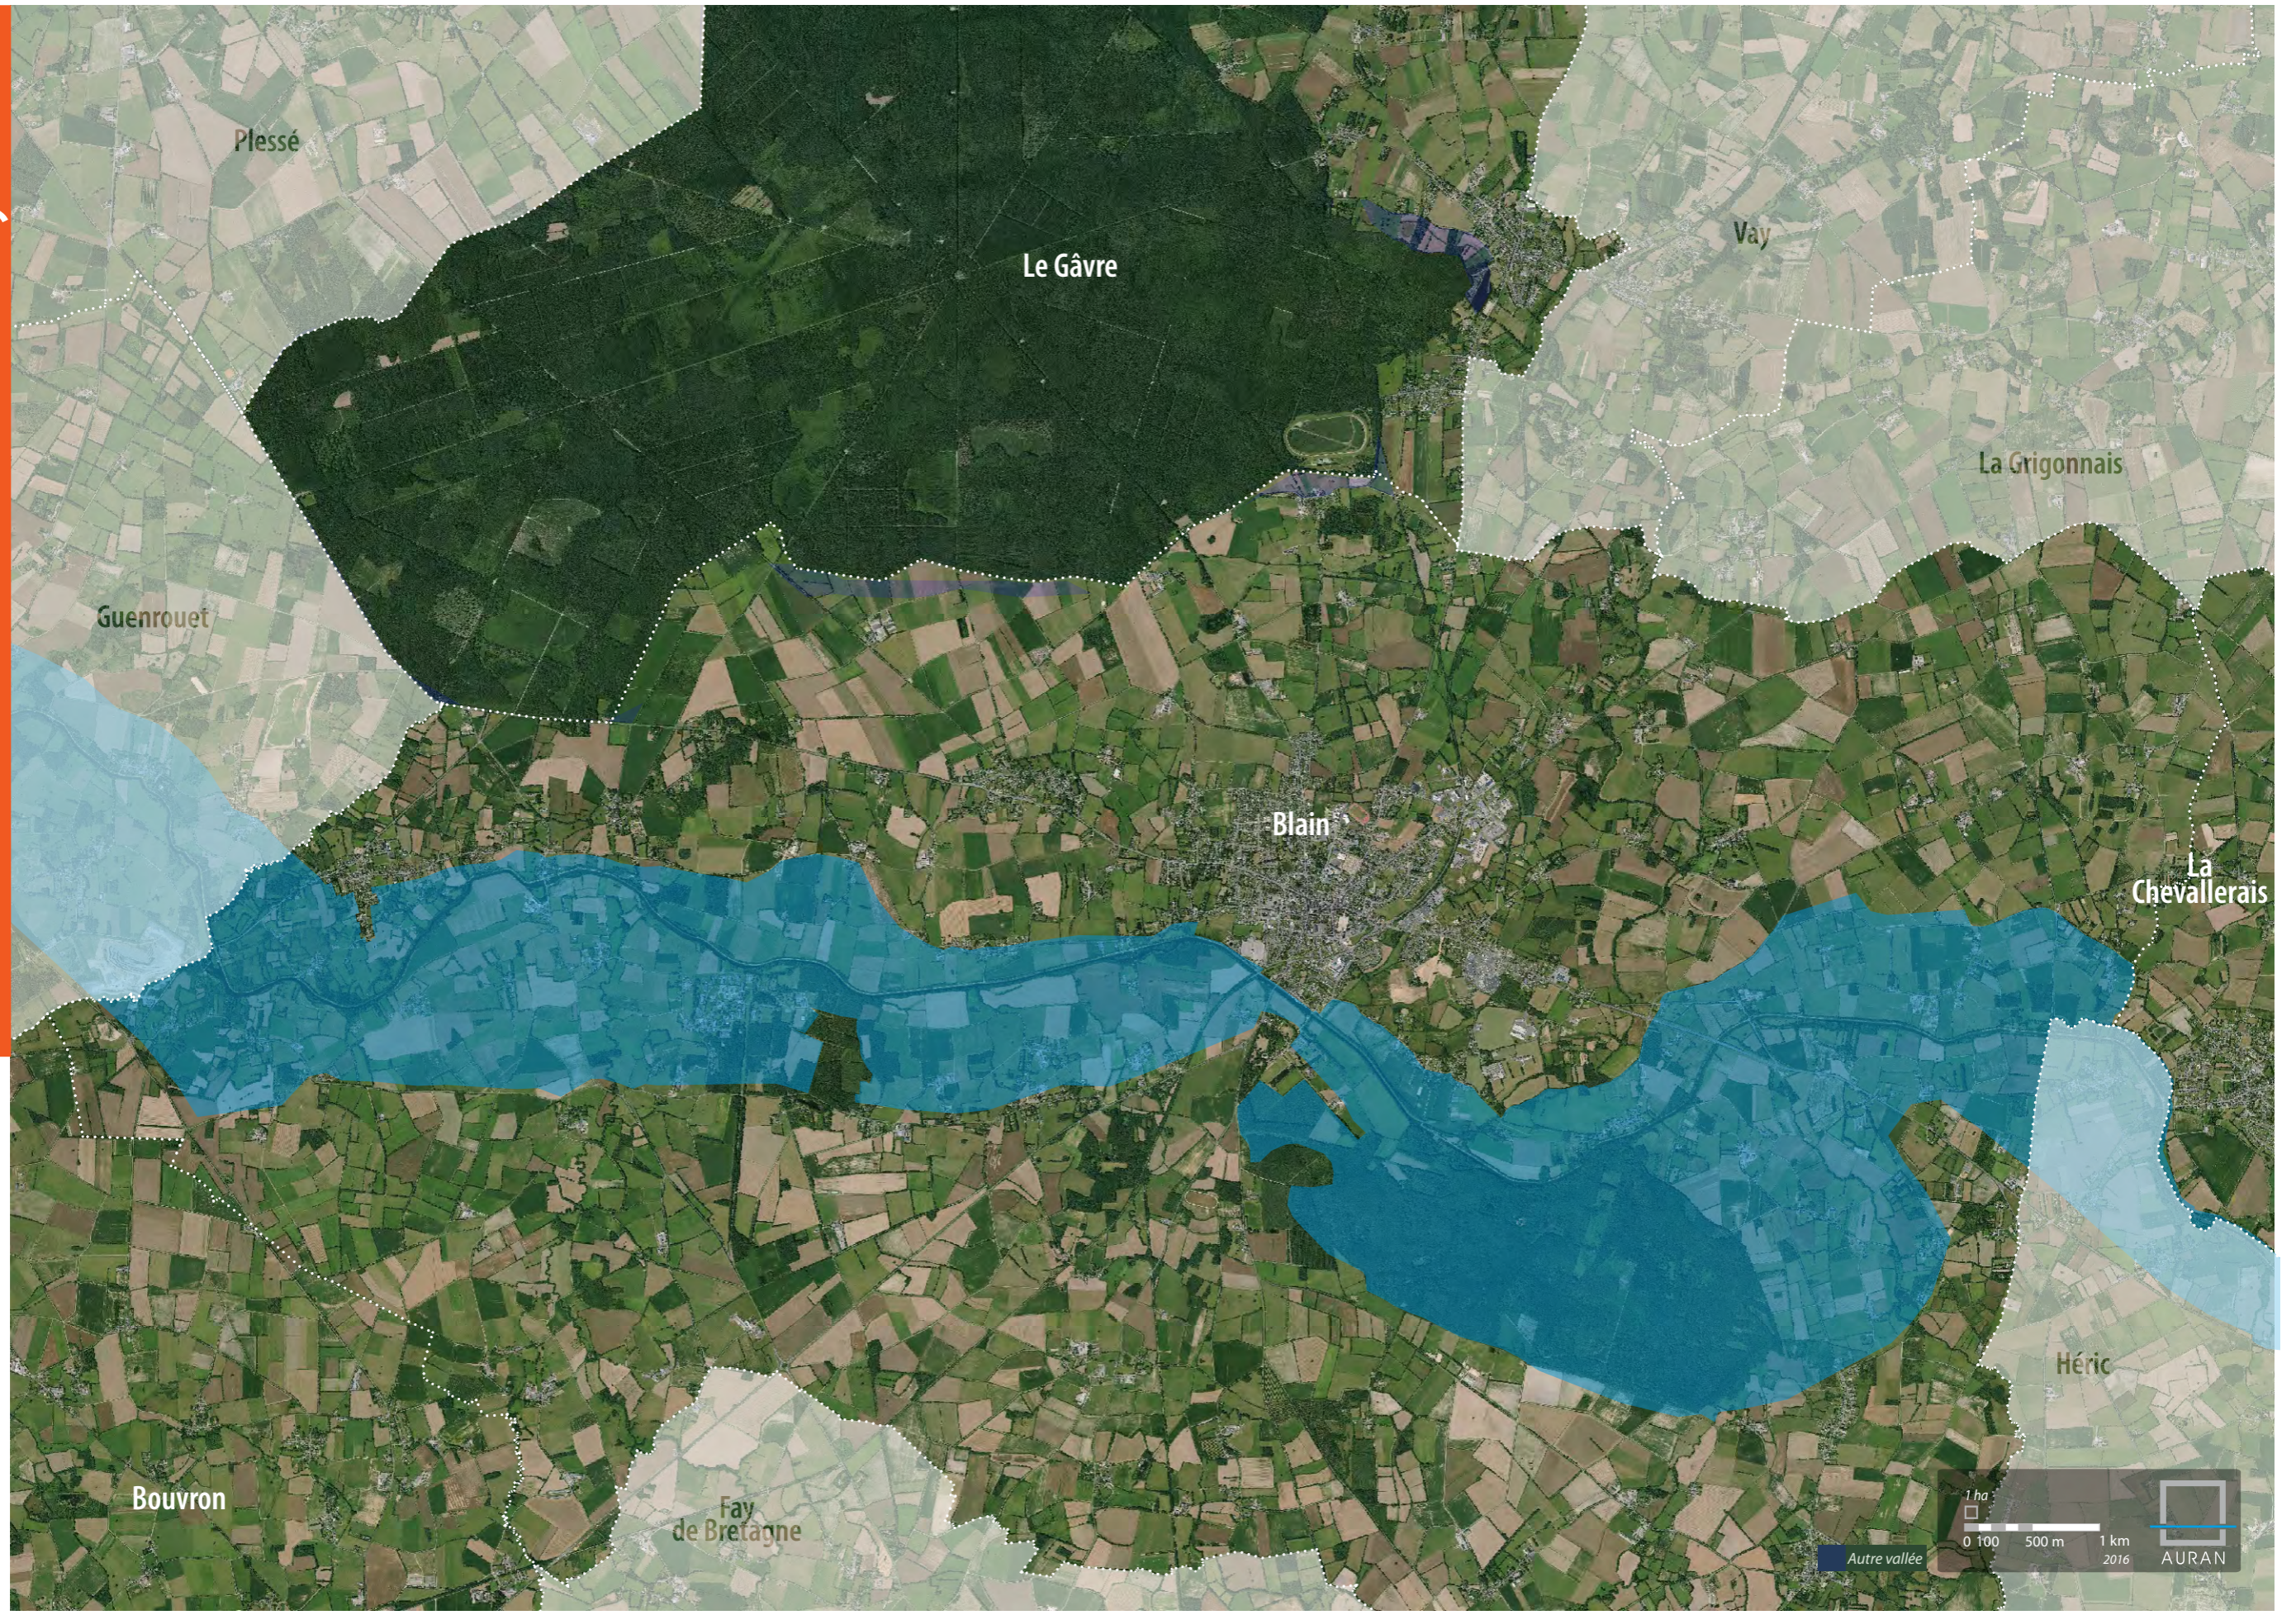

Cartes de délimitation des espaces à fort intérêt patrimonial

Elles délimitent, pour le SCoT, cartographiquement les espaces naturels et paysages à fort intérêt patrimonial, au titre de la DTA de l'Estuaire de la Loire :

- Vallée du Cens
- Vallée du Gesvres
- Vallée de l'Hocmard
- Abords du Canal de Nantes à Brest
- Coteaux du Sillon de Bretagne
- Abords Erdre amont
- Vallée de la Sèvre Nantaise

VALLÉE DU CENS - Erdre et Gesvres

VALLÉE DU GESVRES - Nantes Métropole

VALLÉE DU GESVRES - Erdre et Gesvres

VALLÉE DE L'HOCMARD - Erdre et Gesvres

ABORDS DU CANAL DE NANTES À BREST - Erdre et Gesvres

ABORDS DU CANAL DE NANTES À BREST - Pays de Blain