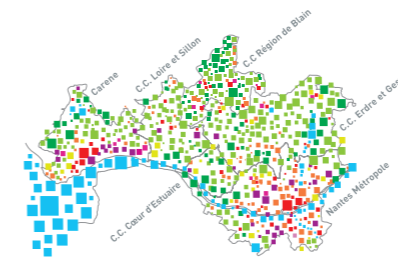

Document arrêté
Comité Syndical
9 mars 2016

NANTES SAINT-NAZAIRE
PÔLE MÉTROPOLITAIN

**Schéma de Cohérence
Territoriale Nantes Saint-Nazaire**

DOCUMENT D'ORIENTATIONS ET D'OBJECTIFS

**DOCUMENTS CARTOGRAPHIQUES - Vol.4
Cartes de délimitation des espaces à fort intérêt
patrimonial**

**DÉLIMITATION DES ESPACES NATURELS À PROTÉGER
AU TITRE DE LA DTA DE L'ESTUAIRE DE LA LOIRE**

-  Espaces naturels et paysages d'intérêt exceptionnel
-  Espaces naturels et paysages à fort intérêt patrimonial délimités par le SCoT
-  Forêts urbaines à créer
-  Parc Naturel Régional de Brière
-  Espace bâti
-  Périmètre du SCoT 2010 (adhésion de la CC de la région de Blain)

Cartes de délimitation des espaces à fort intérêt patrimonial

Elles délimitent, pour le SCoT, cartographiquement les espaces naturels et paysages à fort intérêt patrimonial, au titre de la DTA de l'Estuaire de la Loire :

- Vallée du Cens
- Vallée du Gesvres
- Vallée de l'Hocmard
- Abords du Canal de Nantes à Brest
- Coteaux du Sillon de Bretagne
- Abords Erdre amont
- Vallée de la Sèvre Nantaise

VALLÉE DU CENS - Erdre et Gesvres